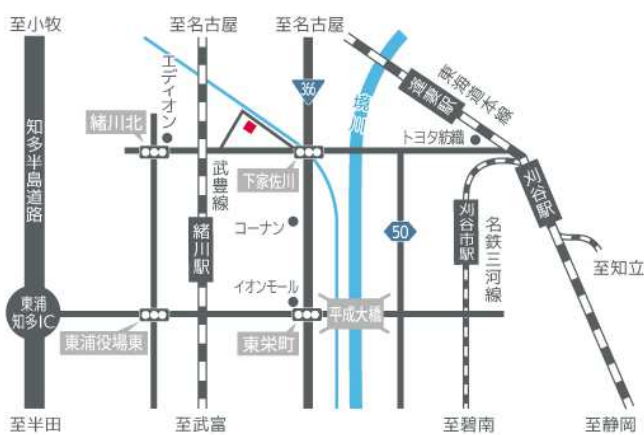

～駐車場のご案内～

(お車でお越しの場合)

有限会社柴田製作所 TEL: 0562-83-2176

〒470-2102 愛知県知多郡東浦町大字緒川字上家左川 100 番地の 1

[あいちけん ちたぐん ひがしうらちょうおおあざ おがわあざ かみやさがわ]

当社周辺拡大図

お客様駐車場（指定はありませんので、空いている場所にお駐め下さい。）

「事務所・受付」は工場手前にございます。

ナビ設定で「裏手の川沿いの細い道」が表示される場合がありますので、ご注意ください！

電車・新幹線でお越しの場合、最寄りの駅までピックアップも可能です。お気軽にお申し付けください！